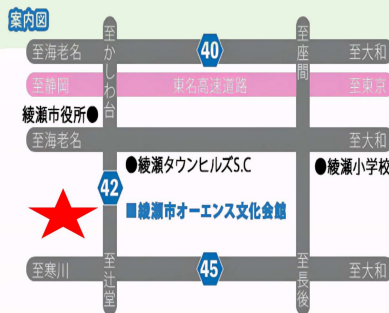

©ABC-A・東映アニメーション

1回目

AM10:00 ~ AM10:30

2回目

PM13:00 ~ PM13:30

後援：綾瀬市・綾瀬市商工会

開催会場

9:00～16:00

綾瀬市オーエンス文化会館
および第二駐車場
(綾瀬市深谷中1-3-1)

桜まつり会場に駐車場はございません。
お越しの際は、公共交通機関をご利用
しお越しください。また商業施設に車
を停めてのご来場はご遠慮ください。

詳しくは青年部HPを検索

綾瀬市商工会青年部

問い合わせ：0467(78)0606 担当:秋本

LIVESHOW

出演参加団体

STYLE DANCE SCHOOL・ハーラウ フラエ ホオナニ ナーフア
AJ DANCE DREAM COMPANY・あやせアンサンブルグループ
PAP music +・Jewel Dance Studio・RIEダンス教室・LC&WS
Sunny Smile・綾北Mercury winds・スンバサークルTamo Happy
ハーラウ オ ナーフアアーククイマイカヒキナ